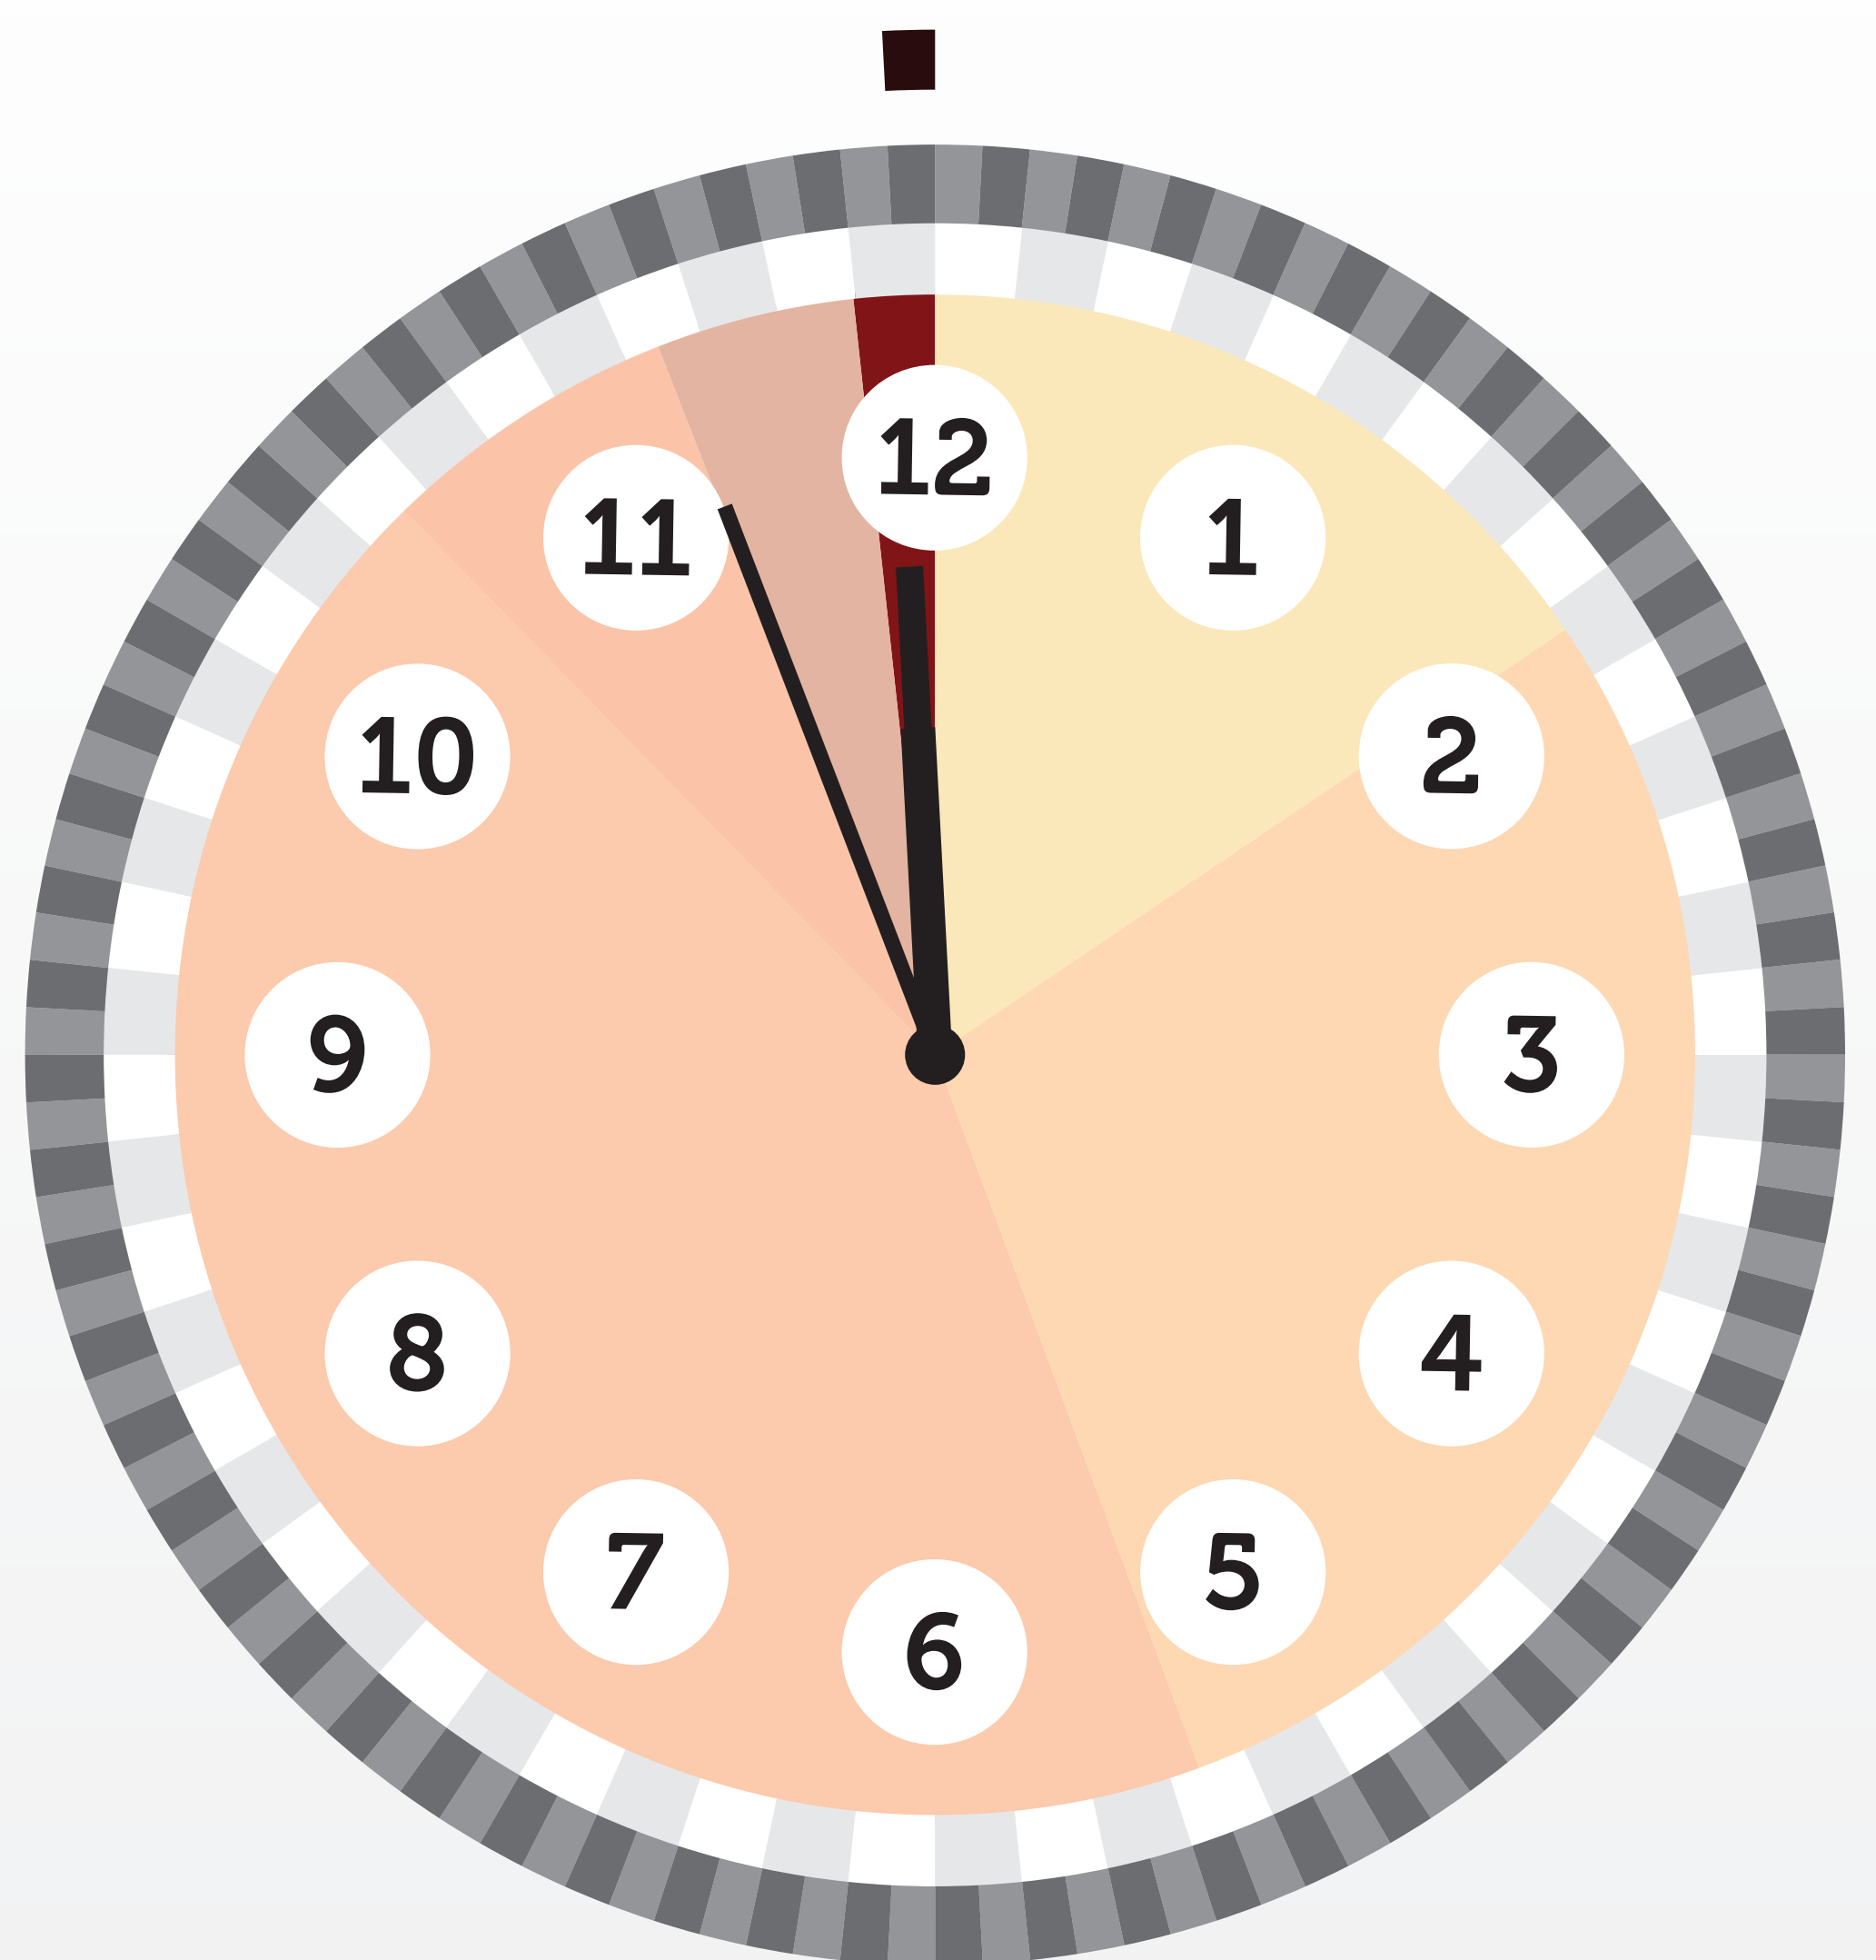

Fechas relevantes en evolución

Se han sucedido eventos significativos que han marcado la historia del planeta

Hace 280 mil años

Aparece la primera evidencia de arte *Homo erectus*

11:59:57 HRS

La edad de la figura humana más antigua es de 280 mil años y fue encontrada en Berekhat Ram, Israel. Debido a la gran cantidad de restos que han sido encontrados en Israel, se sabe que ahí convivieron *Homo neanderthalensis*, *Homo erectus* y *Homo sapiens*.

Se cree que la Venus de Berekhat Ram es una figura esculpida por *Homo erectus*, especie conocida como el homínido viajero pues es el primero que sale de África hace por lo menos 1.6 millones de años y se establece en Asia y Europa.

No fue esculpida por *Homo neanderthalensis* pues ellos no dejaron ninguna evidencia de producción de arte.

Tampoco pudo haber sido producida por *Homo sapiens* pues hace 280 mil años la especie no existía todavía.

Homo erectus es la especie de homínido más exitosa por haber existido en el planeta mucho más tiempo que lo que lleva *Homo sapiens*. Vivió alrededor de 2 millones de años para desaparecer en Asia y Europa hace 100 mil años.