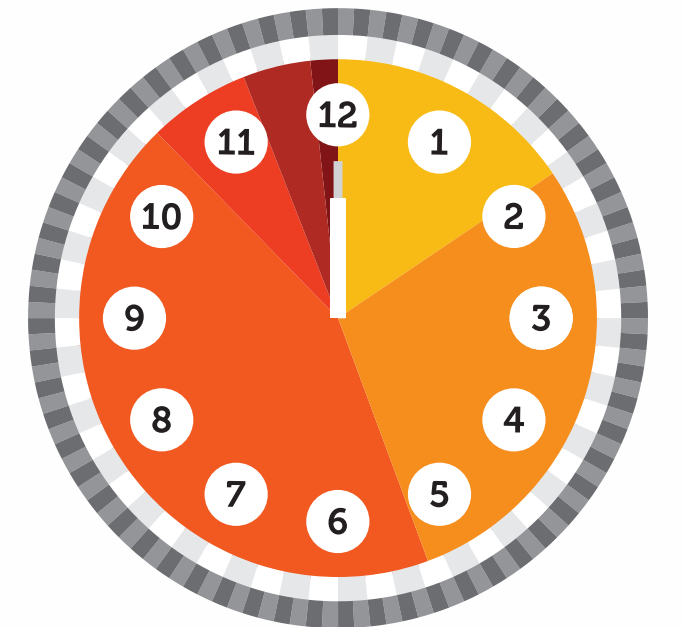

Fechas relevantes en evolución

Se han sucedido eventos significativos que han marcado la historia del planeta

Hace 280 mil años

Aparece la primera evidencia de arte *Homo erectus*

11:59:57 HRS

La edad de la figura humana más antigua es de 280 mil años y fue encontrada en Berekhat Ram, Israel. Debido a la gran cantidad de restos que han sido encontrados en Israel, se sabe que ahí convivieron *Homo neanderthalensis*, *Homo erectus* y *Homo sapiens*.

Se cree que la Venus de Berekhat Ram es una figura esculpida por *Homo erectus*, especie conocida como el homínido viajero pues es el primero que sale de África hace por lo menos 1.6 millones de años y se establece en Asia y Europa.

No fue esculpida por *Homo neanderthalensis* pues ellos no dejaron ninguna evidencia de producción de arte.

Tampoco pudo haber sido producida por *Homo sapiens* pues hace 280 mil años la especie no existía todavía.

Homo erectus es la especie de homínido más exitosa por haber existido en el planeta mucho más tiempo que lo que lleva *Homo sapiens*. Vivió alrededor de 2 millones de años para desaparecer en Asia y Europa hace 100 mil años.