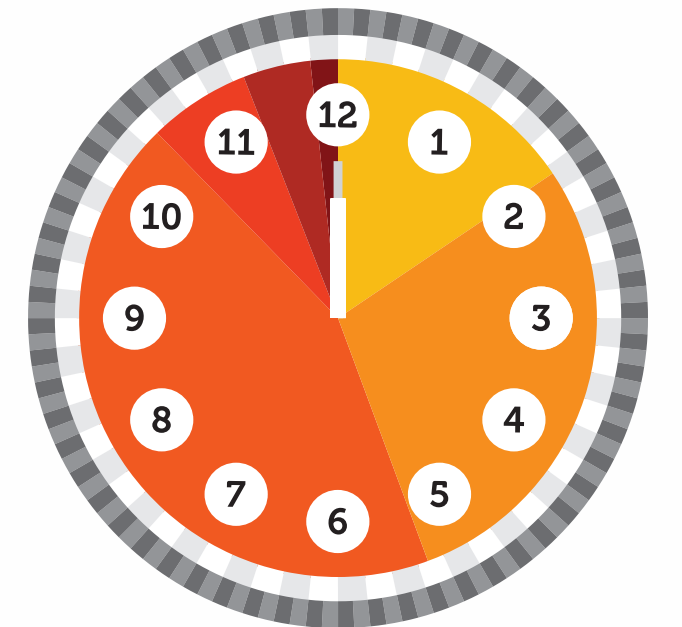

Fechas relevantes en evolución

Se han sucedido eventos significativos que han marcado la historia del planeta

Hace 2.5 millones de años
Aparición de primeras herramientas

11:59:36 HRS

Las primeras herramientas

Hace 2.5 millones de años, los homínidos que habitaban la zona de Olduvai, en Tanzania, ya desarrollaban herramientas para cortar, raspar y golpear. A todos los objetos que se han encontrado en esta zona y de esta época se les conoce como la tecnología Olduvayense. No se sabe con certeza qué especie de homínido las desarrolló, pero lo que sí es claro es que para producir estas herramientas era necesario tener un cerebro capaz de planear, enseñar y aprender.

Se han encontrado en Etiopía escamas o laminillas de piedra de hace 2.6 millones de años, que se obtenían al golpear la roca y que eran deliberadamente trabajadas para producir herramientas.

Las marcas de los cortes en los huesos fósiles que se han encontrado en los mismos sitios, muestran que esos cuchillos eran utilizados para cortar la lengua de los antílopes y para obtener pedazos grandes de carne al separar los tendones.